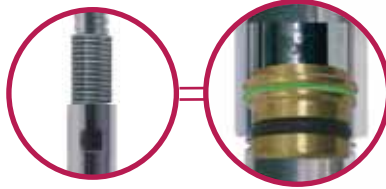

Tubo adecuado para alimentos – apropiado también para llenar marmitas

GRIFOS PARO AUTOMÁTICO

GRIFOS A PEDAL

Imagen de ejemplo:
código.: 547203, **PREMIUM** Line
Kit de pre-lavado con
válvulas antiretorno

Muelle
antipliegue

Estanqueidad del
100 % mediante
adaptadores de latón
con junta plana

final de carrera extraíble

soporte metálico para ducha

soporte metal para fijación
a pared (120mm)

muelle cromado

tubo flexible
profesional en acero inox