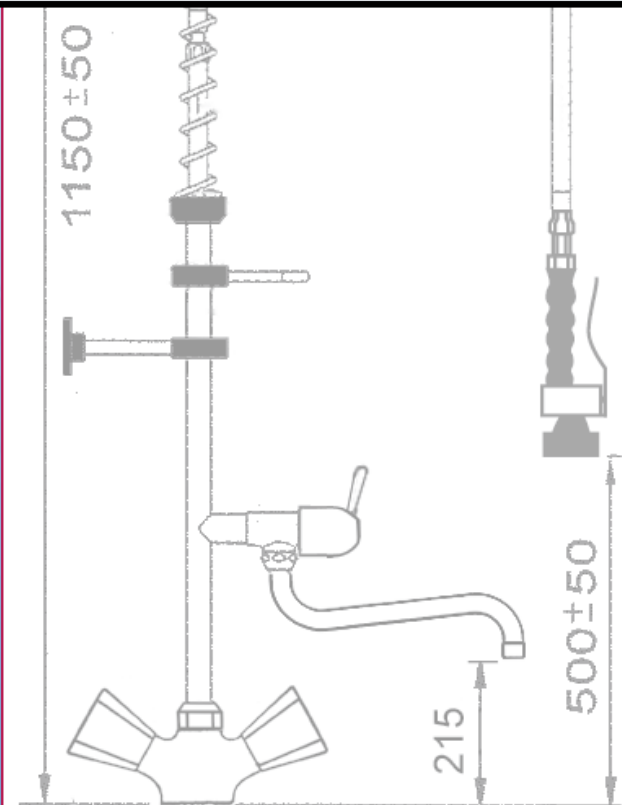

Grifería industrial

GEV
Recambios de hostelería S.L.

Avinguda Riera Roja nº1
Local 8
Edifici Centreserveis
08830 Sant Boi de Llobregat
Barcelona — España
Tel.: +34 936406160
Fax: +34 936526495
info@gev-online.es
www.gev-online.es

GEV
Großküchen-Ersatzteil-
Vertrieb GmbH

Robert-Koch-Str. 3a
82152 Planegg/Munich
Germany
Tel.: +49 (0)89 745572-0
Fax: +49 (0)89 745572-83
order@gev-online.com
www.gev-online.com